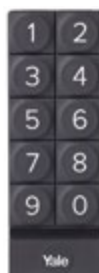

Clavier à code connecté
pour créer des codes d'accès
pour votre famille ou vos invités