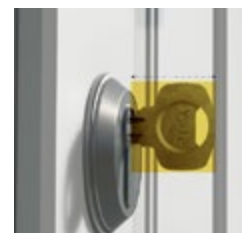

# Caractéristiques de la serrure connectée Linus®

Serrure compatible	Janvier 2022 : serrure à cylindre européen Mi-2022 : porte et serrure à cylindre rond
Prérequis	Application Yale Access gratuite pour iOS et Android sur smartphone.
Fréquence de communication entre Linus® et les accessoires	Version Bluetooth: 4.2 - 2.4GHz
Technologie utilisée entre la serrure connectée Linus® et les smartphones	Par Bluetooth direct uniquement ou par Bluetooth et Wi-Fi avec le Yale Connect Bridge Wi-Fi.
Deux facteurs de sécurité	Votre compte Yale Access est protégé par deux niveaux d'authentification. Ce qui signifie que vous devez vous identifier à l'aide d'une adresse email ou d'un numéro de téléphone, et d'un mot de passe sécurisé.
Cryptage	La serrure connectée Linus® utilise la technologie de cryptage Bluetooth Low Energy (BLE), ainsi que le cryptage AES 128 bit et TLS, communément appelé sécurité de niveau bancaire.
Dimensions du produit	58 mm de largeur, 58 mm de profondeur et 150 mm de longueur.
Poids du produit	623g batteries incluses.
Type de batterie	4xAA (Alcaline de préférence) pour la serrure connectée. Inclus dans le kit.

## Comment ça marche ?

Téléchargez notre application gratuite Yale Access sur iOS et Android. Notre serrure connectée Linus® fonctionne avec notre gamme Yale Access. [+info](#)

## Dans quels cas utiliser le cylindre ajustable Linus® ?

**01**

Si vous avez un cylindre à bouton

**02**

Si vous ne pouvez pas rentrer une clé à l'intérieur et une clé à l'extérieur en même temps

**03**

Si l'épaisseur de votre clé est supérieure à 6 mm

## Smart together\*

Connectez votre serrure connectée Linus® aux principaux systèmes de maison intelligente, assistants vocaux et plates-formes de location de vacances pour un contrôle du verrouillage et une gestion des accès sans effort.