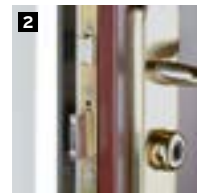

LES BLOCS-PORTES DE LA GAMME PROTECDOOR+ SONT FABRIQUÉS SUR MESURE POUR S'ADAPTER PARFAITEMENT À L'EXISTANT.

NIVEAUX DE PERFORMANCES

SERRURE	Certifiée A2P 1 étoile	
BLOC-PORTE	CR3	
RÉSISTANCE AU FEU	Elz 30	
ISOLATION THERMIQUE	Ud=2.1 W/(m².K)	
ISOLATION PHONIQUE	Rw (C; Ctr) = 40 (-2; -7) dB	

Consultez la liste des produits certifiés A2P sur www.cnpp.com

SERRURE

- 5 points de verrouillage :
  - 2 pènes crochets et 2 pènes droit **1**
  - 1 pêne dormant central avec 2 goupilles anti-sciage **2**

SYSTÈME DE PIVOTEMENT

- 3 paumelles métalliques réglables dans 3 dimensions **3**
- 2 pions anti-dégondage en acier Ø15mm **4**
- 2 sens d'ouverture disponibles : Tirant ou Poussant

CARACTÉRISTIQUES TECHNIQUES

Épaisseur du vantail	70 mm
Bâti	Tôle pliée 20/10e mm 2 modèles : 2eme monte réhabilitation, tubulaire
Passage libre (largeur)	600 à 1000 mm
Hauteur	1900 à 2180 mm

ÉQUIPEMENTS

- **Béquille** ou **aileron** en finition chromé brossé ou laiton poli
- **Seuil en profil aluminium** (norme PMR) avec joint d'étanchéité encastré **5**

10 ANS
DE TRANQUILLITÉ

Nos produits sont garantis 10 ans.
Voir conditions auprès de votre Point Fort Fichet
ou sur notre site www.fichet-pointfort.com

Le cylindre 787 Z constitue une des pièces maîtresses du bloc-porte Protecdoor

Il est conçu pour résister contre toute tentative d'ouverture par crochetage. Une protection en acier traité vient renforcer sa haute résistance aux attaques par sciage, perçage et arrachement.

OPTIONS

- **Pommeau central**
- **Entrebaillleur** chromé velours ou laiton poli : permet d'entrouvrir la porte tout en évitant une intrusion en force du visiteur
- **Microviseur** chromé
- **Microviseurs numériques*** Standard ou Premium